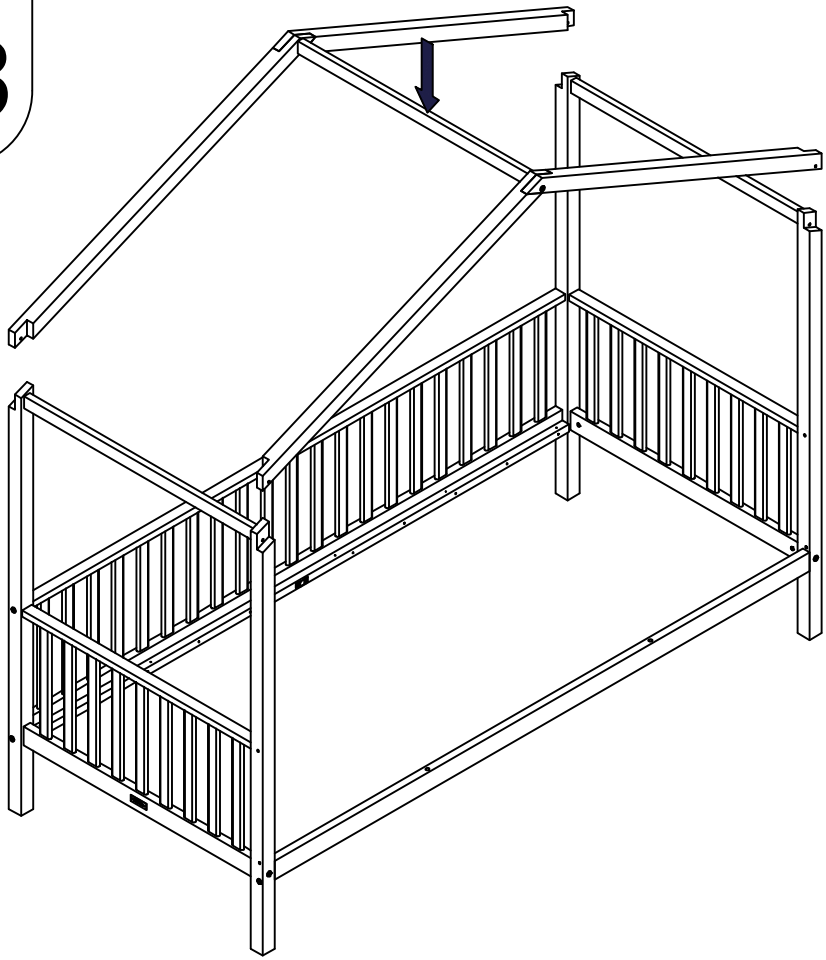

bopita®

ASSEMBLY INSTRUCTION
MONTAGE HANDLEIDING
MONTAGE ANLEITUNG
NOTICE DE MONTAGE
MANUAL DE MONTAJE

UK
NL
D
F
ESP

MODEL :ROBIN WITH LEGS
TYPE :BED 90X200
COLOUR :ROSEWOOD
ART.CODE :265010.48

Distributor:

5

6

7

8

9

10

11

12

13

14

15

16

17

18

19

20