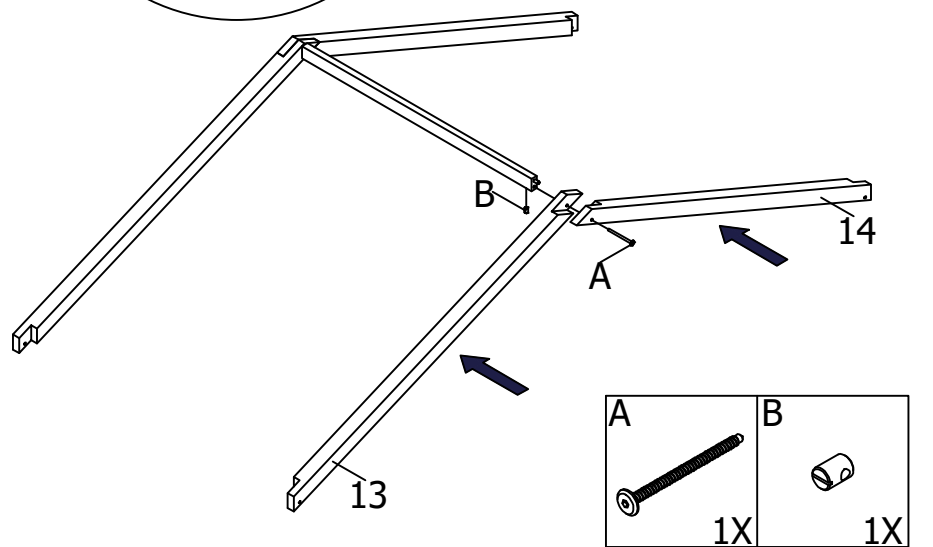

bopita®

ASSEMBLY INSTRUCTION
MONTAGE HANDLEIDING
MONTAGE ANLEITUNG
NOTICE DE MONTAGE
MANUAL DE MONTAJE

UK
NL
D
F
ESP

MODEL :ROBIN WITH LEGS
TYPE :BED 90X200
COLOUR :ROSEWOOD
ART.CODE :265010.48

Distributor:

5

6

7

8

9

10

11

12