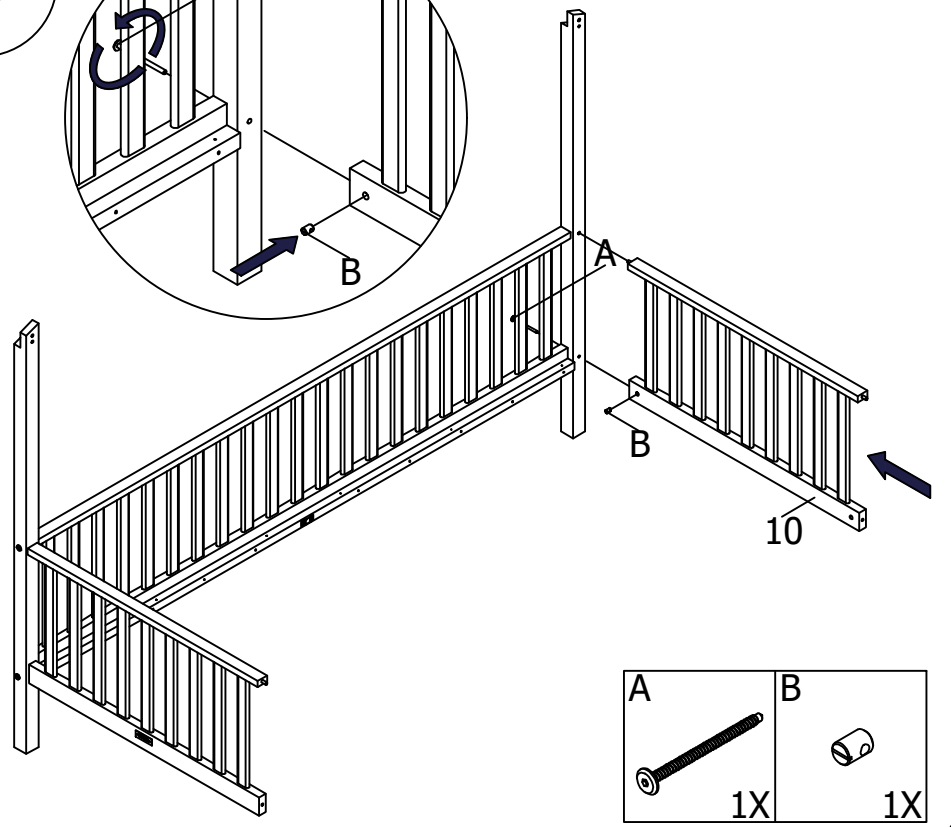

bopita®

ASSEMBLY INSTRUCTION
MONTAGE HANDLEIDING
MONTAGE ANLEITUNG
NOTICE DE MONTAGE
MANUAL DE MONTAJE

UK
NL
D
F
ESP

MODEL :ROBIN WITH LEGS
TYPE :BED 90X200
COLOUR :ROSEWOOD
ART.CODE :265010.48

Distributor:

5

6

7

8

9

10

11

12