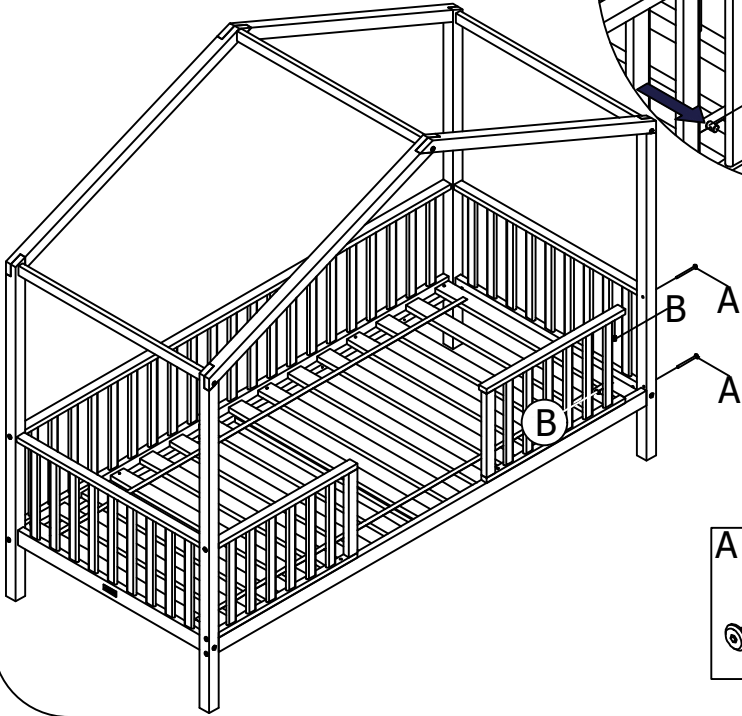

bopita®

ASSEMBLY INSTRUCTION
MONTAGE HANDLEIDING
MONTAGE ANLEITUNG
NOTICE DE MONTAGE
MANUAL DE MONTAJE

UK
NL
D
F
ESP

MODEL :ROBIN WITH LEGS
TYPE :BED 90X200
COLOUR :ROSEWOOD
ART.CODE :265010.48

Distributor:

13

14

15

16

17

18

19

20