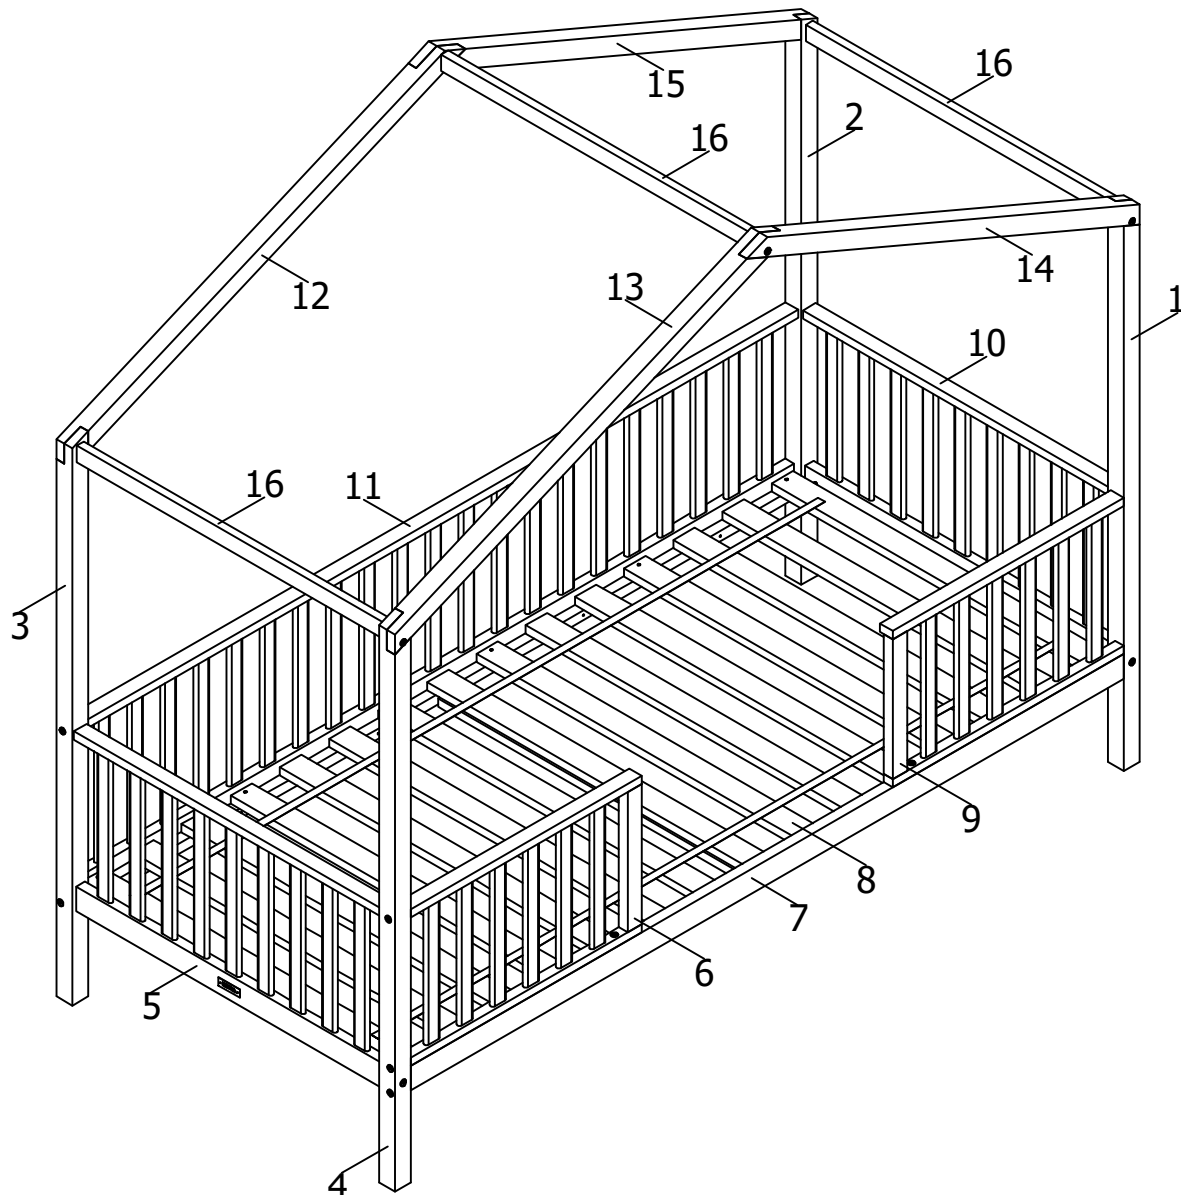

bopita®

ASSEMBLY INSTRUCTION
MONTAGE HANDLEIDING
MONTAGE ANLEITUNG
NOTICE DE MONTAGE
MANUAL DE MONTAJE

UK
NL
D
F
ESP

MODEL :ROBIN WITH LEGS
TYPE :BED 90X200
COLOUR :ROSEWOOD
ART.CODE :265010.48

Distributor:

BOPITA
Energieweg 1
6662 NS Elst
The Netherlands

www.bopita.com

25.04.2024.

A	B	C	D	E	F
					
M6X80 20X	M6 20X	Ø8X40 14X	M6X35 2X	3,5X35 12X	2X
G	H	I	J		
					
3,5X25 4X	2X	3,5X16 4X	SW4 1X		

1

2

3

4

5

6

7

8

9

10

11

12