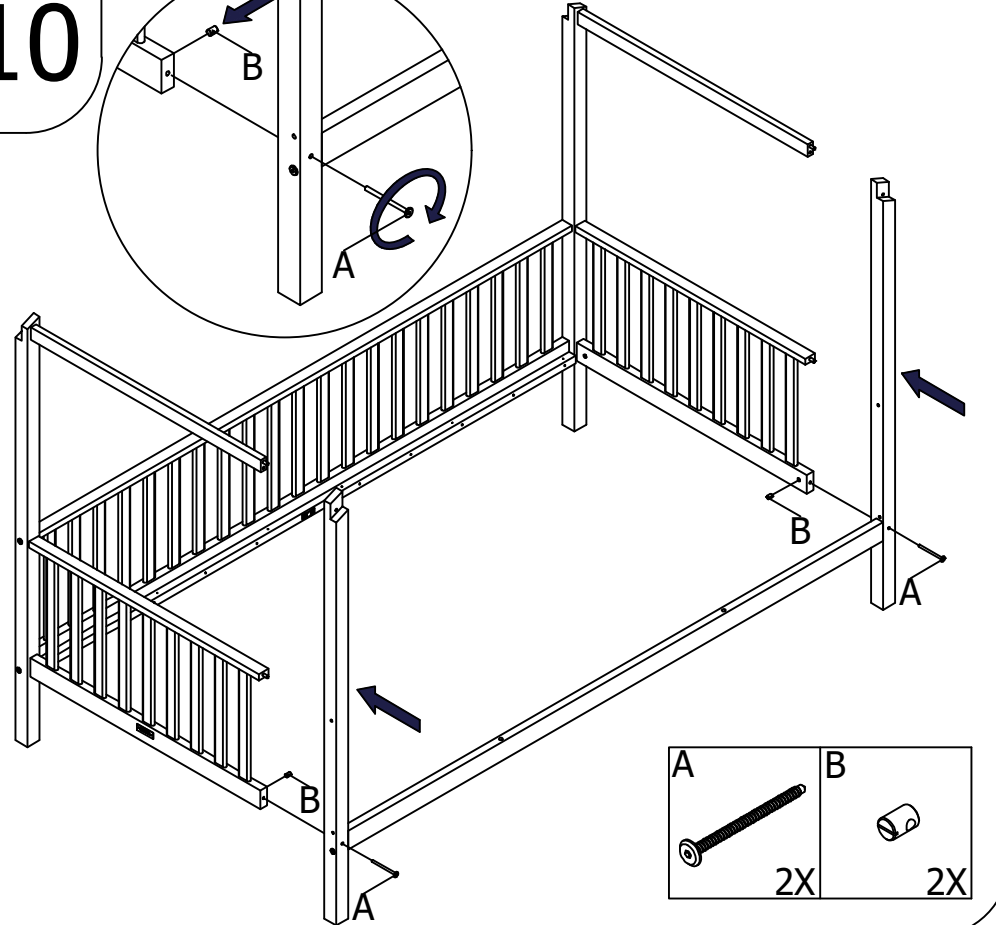

bopita®

ASSEMBLY INSTRUCTION
MONTAGE HANDLEIDING
MONTAGE ANLEITUNG
NOTICE DE MONTAGE
MANUAL DE MONTAJE

UK
NL
D
F
ESP

MODEL :ROBIN WITH LEGS
TYPE :BED 90X200
COLOUR :ROSEWOOD
ART.CODE :265010.48

Distributor:

5

6

7

8

9

10

11

12