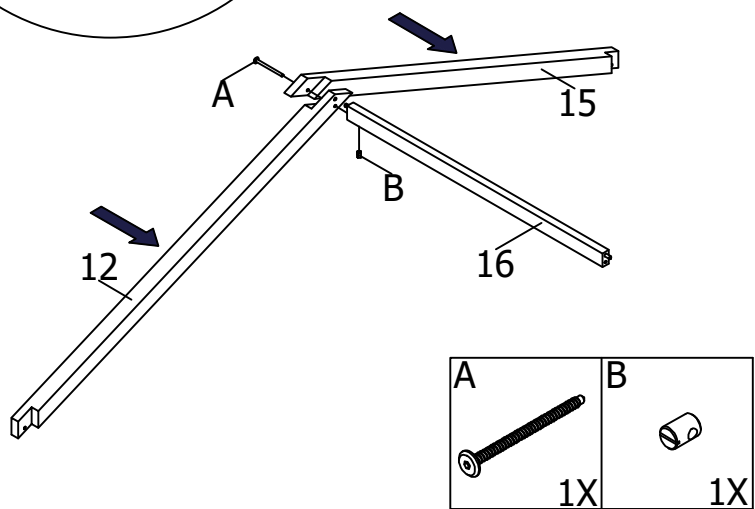

bopita®

ASSEMBLY INSTRUCTION
MONTAGE HANDLEIDING
MONTAGE ANLEITUNG
NOTICE DE MONTAGE
MANUAL DE MONTAJE

UK
NL
D
F
ESP

MODEL :ROBIN WITH LEGS
TYPE :BED 90X200
COLOUR :ROSEWOOD
ART.CODE :265010.48

Distributor:

5

6

7

8

9

10

11

12