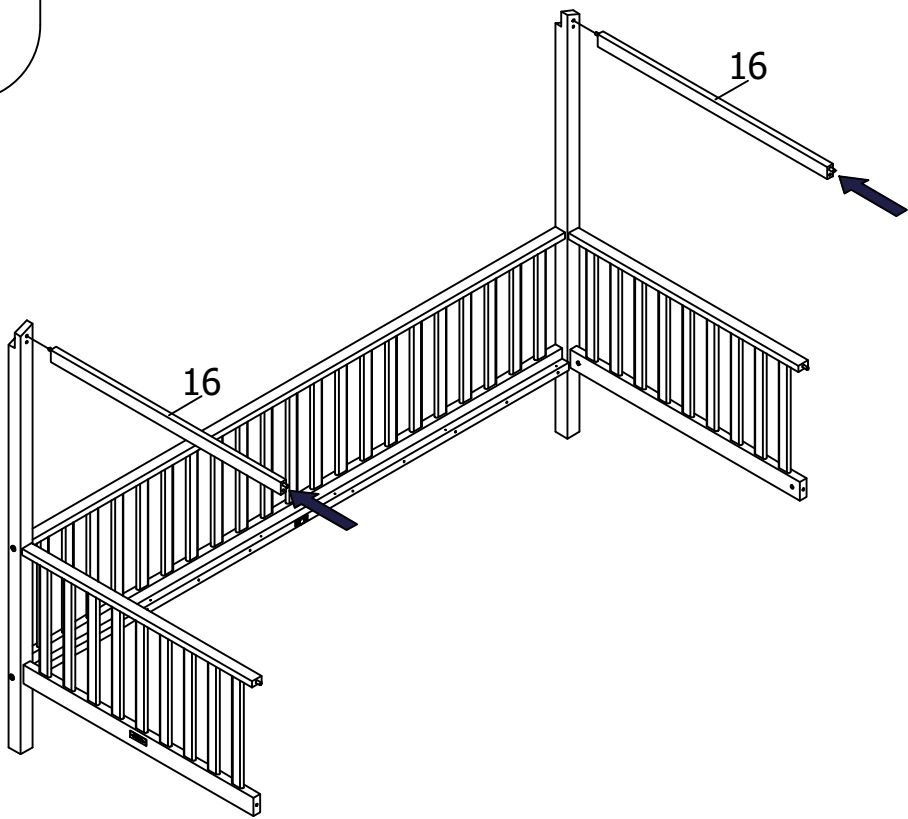

bopita®

ASSEMBLY INSTRUCTION
MONTAGE HANDLEIDING
MONTAGE ANLEITUNG
NOTICE DE MONTAGE
MANUAL DE MONTAJE

UK
NL
D
F
ESP

MODEL :ROBIN WITH LEGS
TYPE :BED 90X200
COLOUR :ROSEWOOD
ART.CODE :265010.48

Distributor:

5

6

7

8

9

10

11

12

13

14

15

16

17

18

19

20