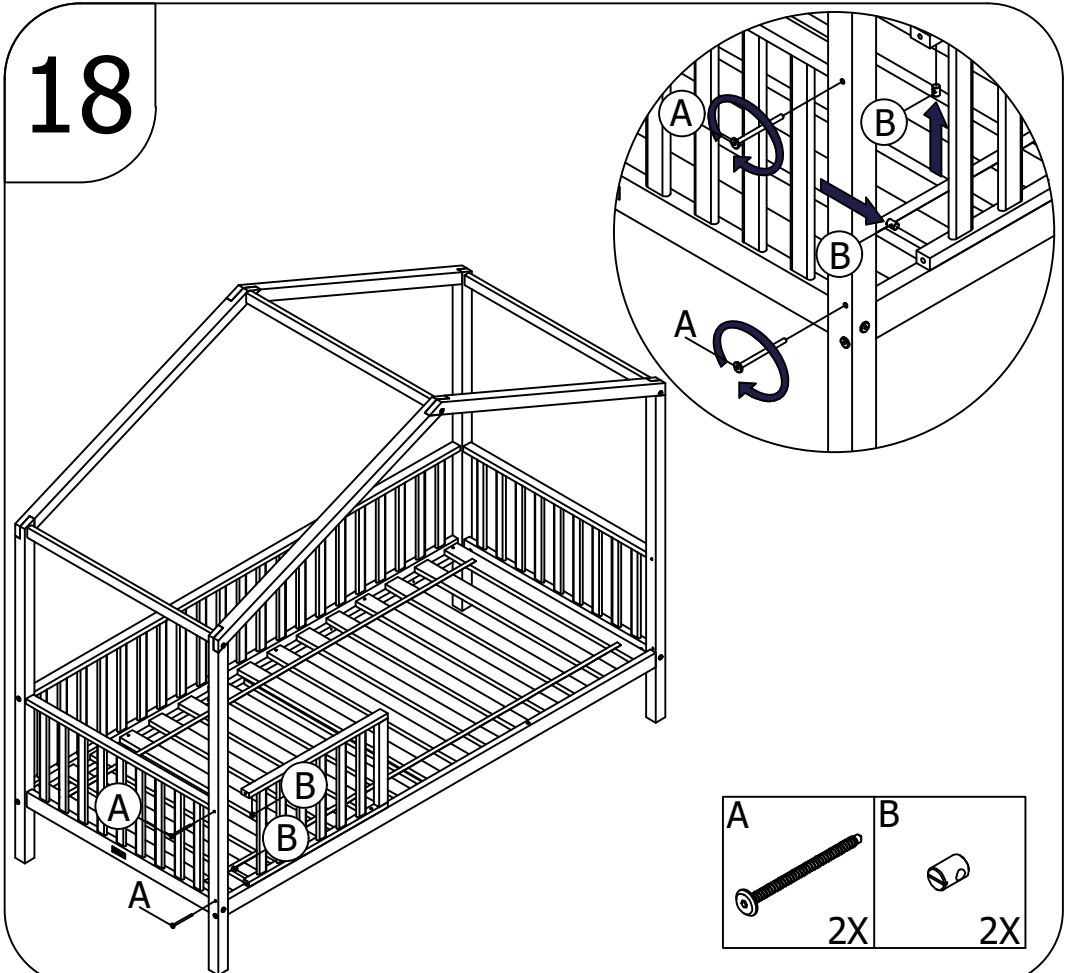

bopita®

ASSEMBLY INSTRUCTION
MONTAGE HANDLEIDING
MONTAGE ANLEITUNG
NOTICE DE MONTAGE
MANUAL DE MONTAJE

UK
NL
D
F
ESP

MODEL :ROBIN WITH LEGS
TYPE :BED 90X200
COLOUR :ROSEWOOD
ART.CODE :265010.48

Distributor:

13

14

15

16

17

18

19

20