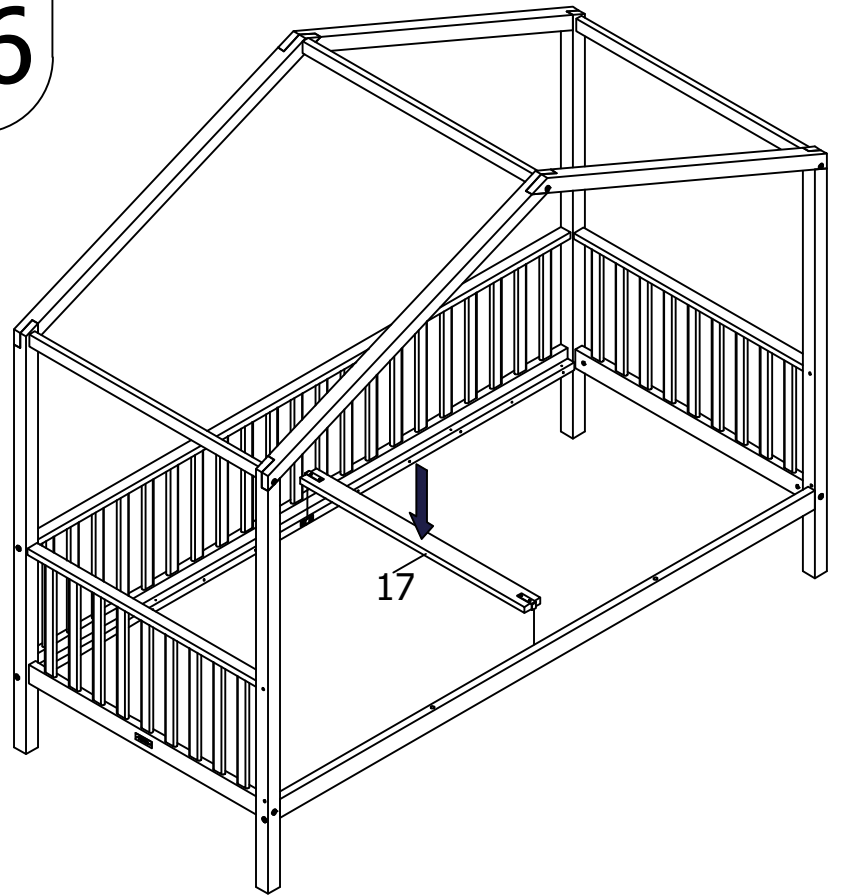

bopita®

ASSEMBLY INSTRUCTION
MONTAGE HANDLEIDING
MONTAGE ANLEITUNG
NOTICE DE MONTAGE
MANUAL DE MONTAJE

UK
NL
D
F
ESP

MODEL :ROBIN WITH LEGS
TYPE :BED 90X200
COLOUR :ROSEWOOD
ART.CODE :265010.48

Distributor:

13

14

15

16

17

18

19

20