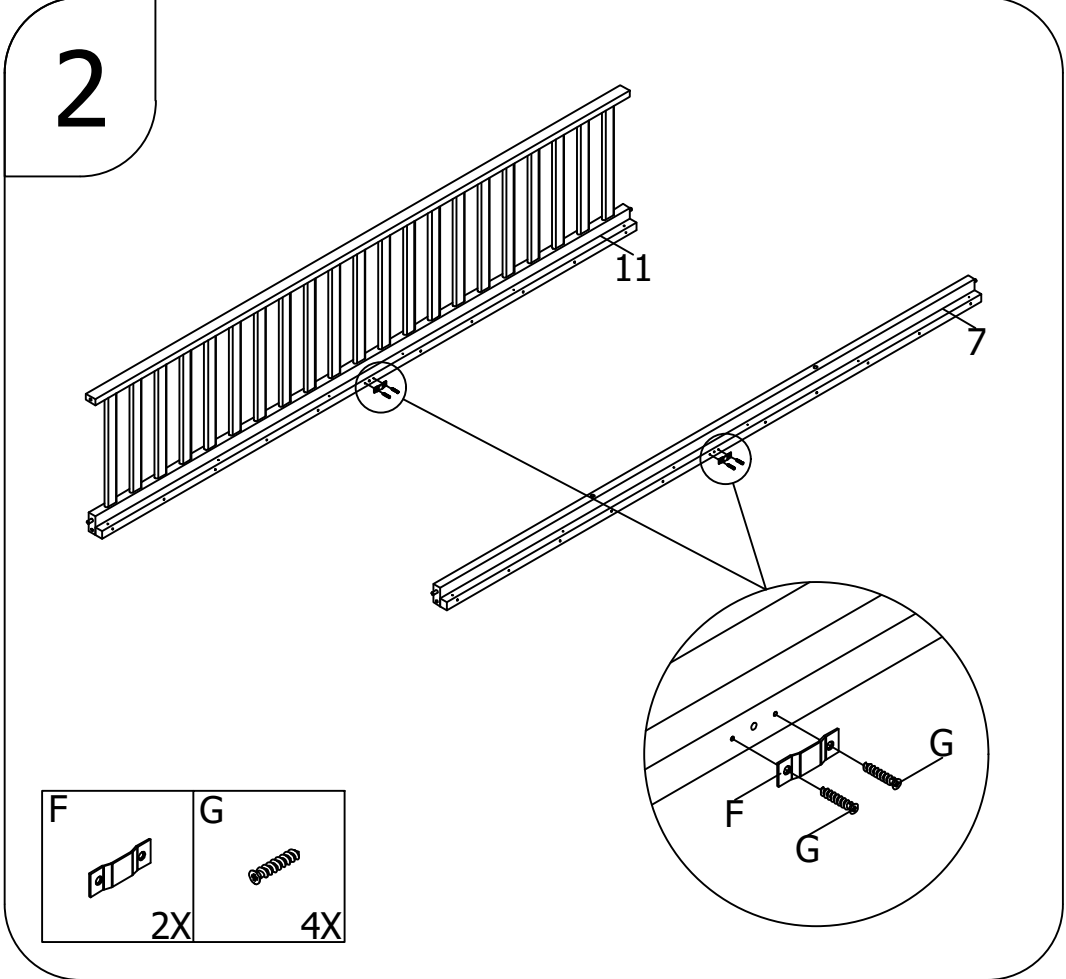

bopita®

ASSEMBLY INSTRUCTION
MONTAGE HANDLEIDING
MONTAGE ANLEITUNG
NOTICE DE MONTAGE
MANUAL DE MONTAJE

UK
NL
D
F
ESP

MODEL :ROBIN WITH LEGS
TYPE :BED 90X200
COLOUR :ROSEWOOD
ART.CODE :265010.48

Distributor:

BOPITA
Energieweg 1
6662 NS Elst
The Netherlands

www.bopita.com

25.04.2024.

A	B	C	D	E	F
					
M6X80 20X	M6 20X	Ø8X40 14X	M6X35 2X	3,5X35 12X	2X
G	H	I	J		
					
3,5X25 4X	2X	3,5X16 4X	SW4 1X		

1

2

3

4