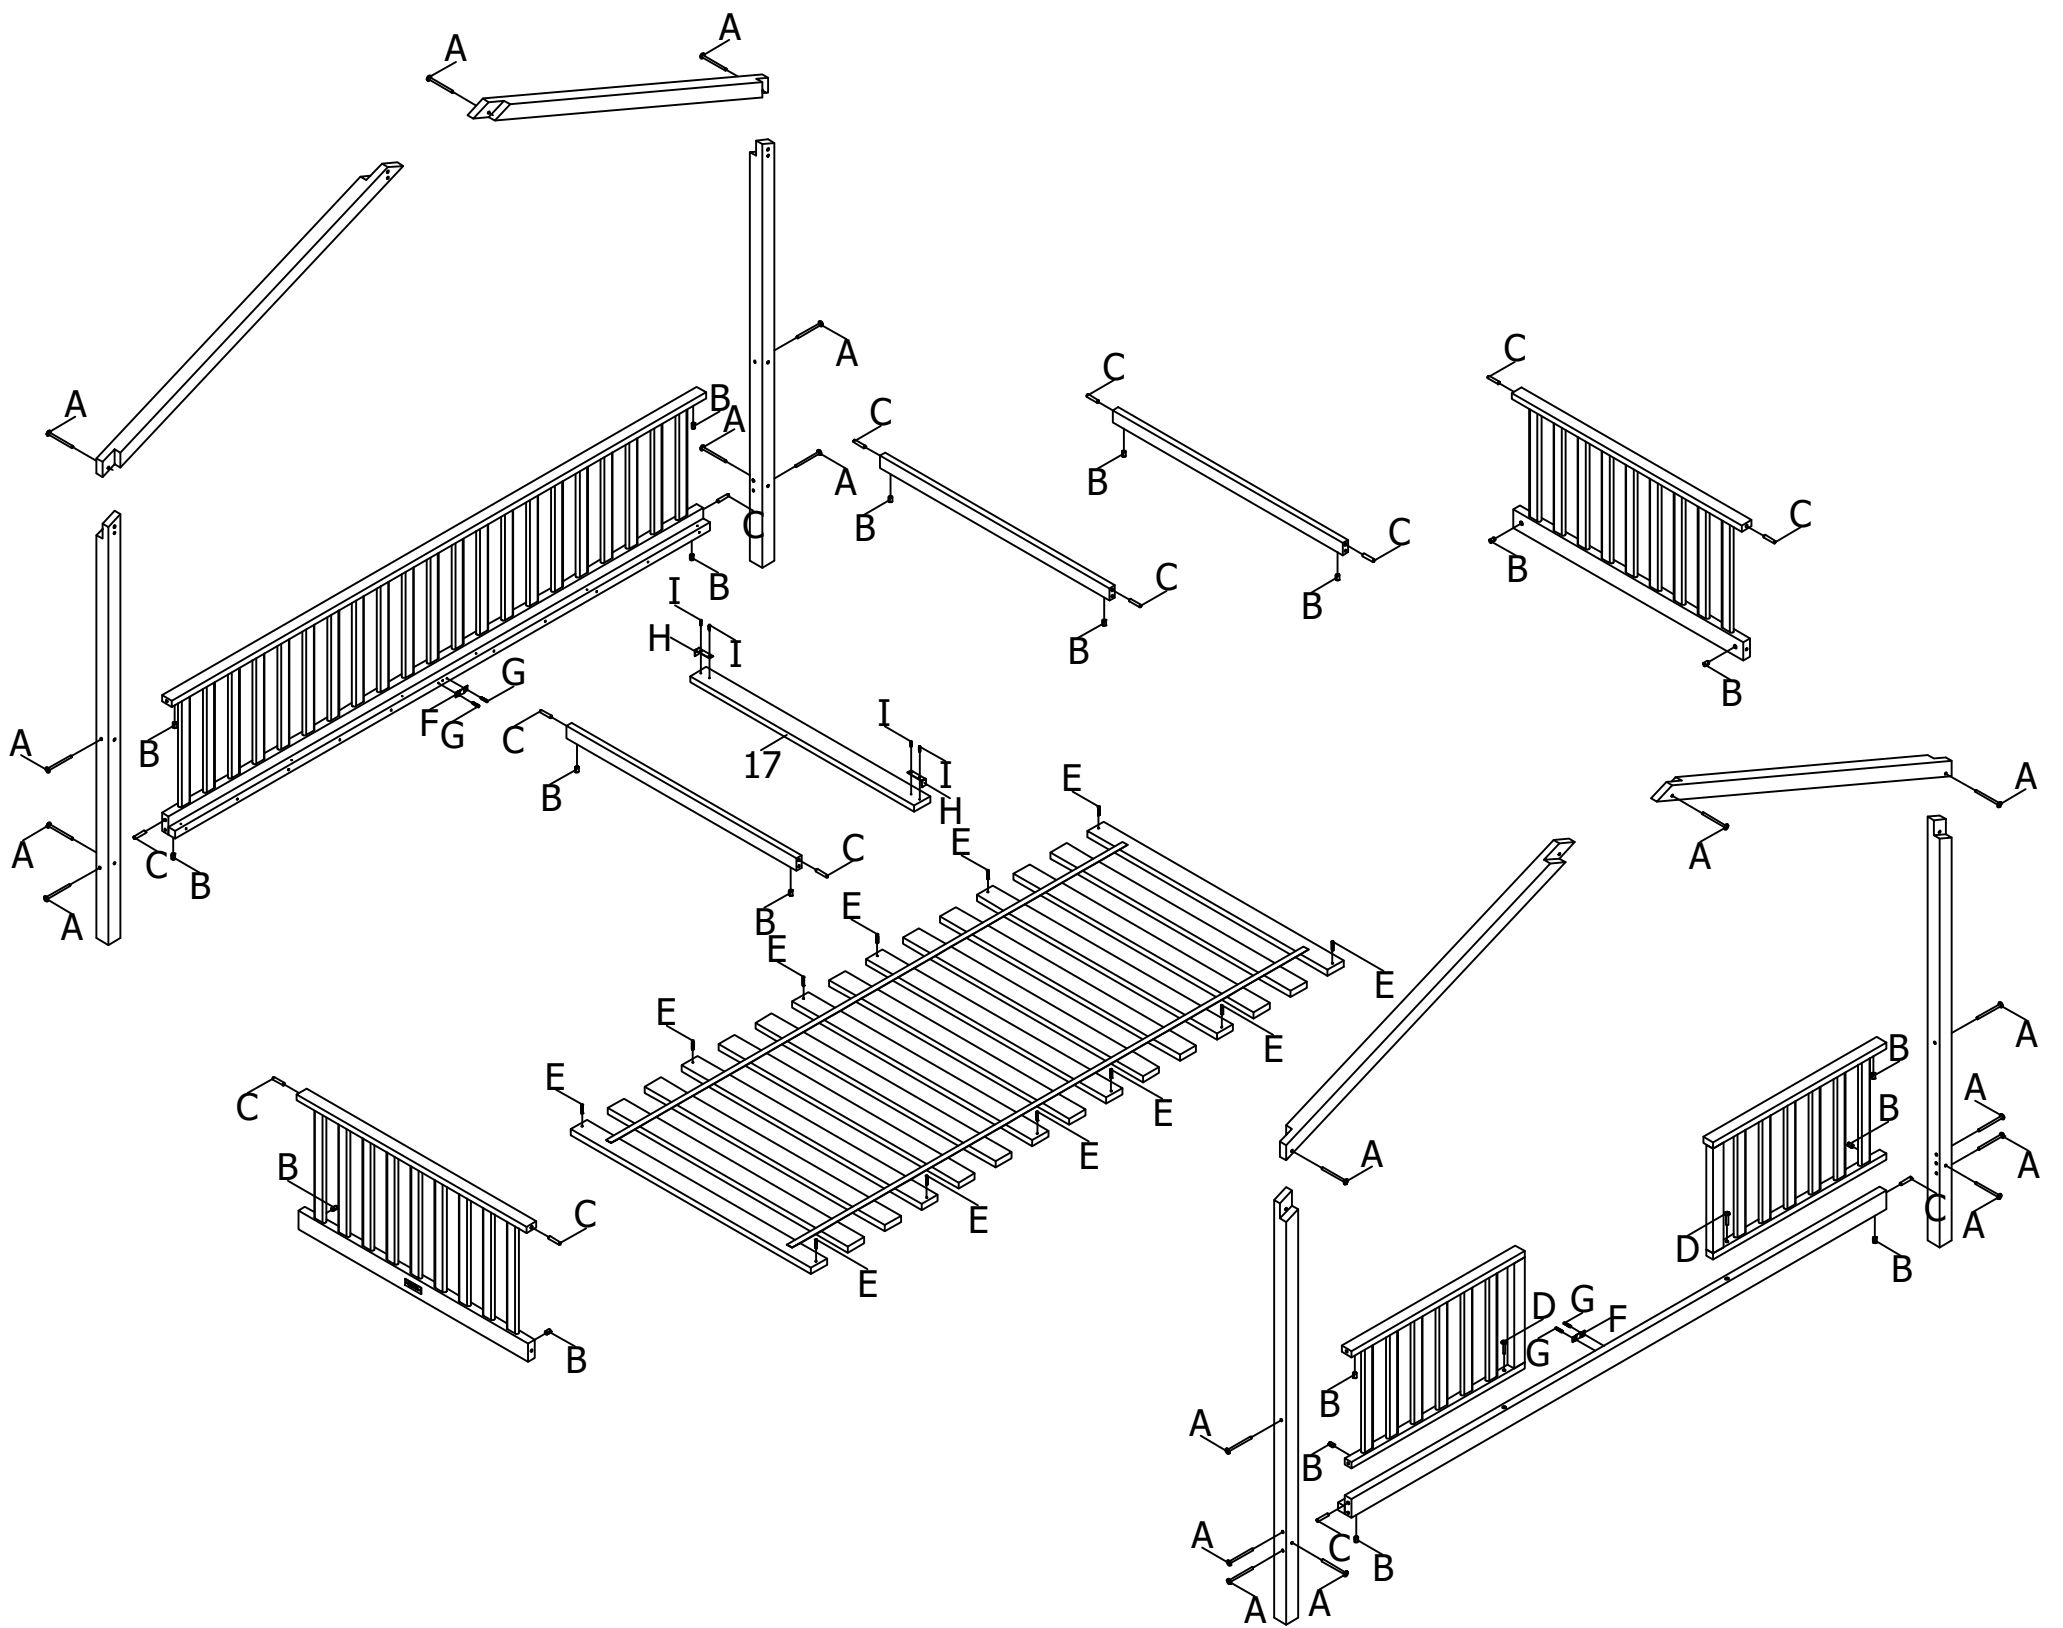

A	B	C	D	E	F
M6X80 20X	M6 20X	Ø8X40 14X	M6X35 2X	3,5X35 12X	2X
G	H	I	J		
3,5X25 4X	2X	3,5X16 4X	SW4 1X