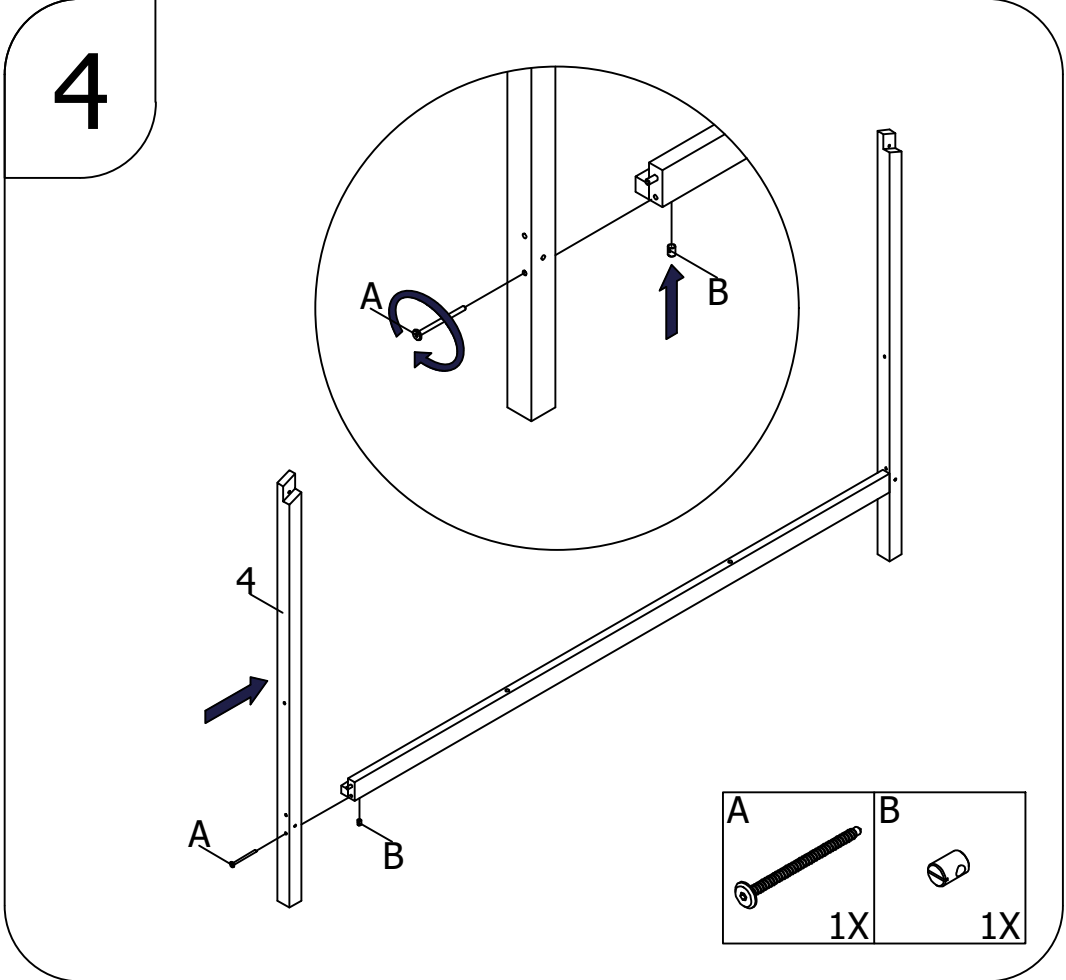

bopita®

ASSEMBLY INSTRUCTION
MONTAGE HANDLEIDING
MONTAGE ANLEITUNG
NOTICE DE MONTAGE
MANUAL DE MONTAJE

UK
NL
D
F
ESP

MODEL :ROBIN WITH LEGS
TYPE :BED 90X200
COLOUR :ROSEWOOD
ART.CODE :265010.48

Distributor:

BOPITA
Energieweg 1
6662 NS Elst
The Netherlands

www.bopita.com

25.04.2024.

A	B	C	D	E	F
					
M6X80 20X	M6 20X	Ø8X40 14X	M6X35 2X	3,5X35 12X	2X
G	H	I	J		
					
3,5X25 4X	2X	3,5X16 4X	SW4 1X		

1

2

3

4