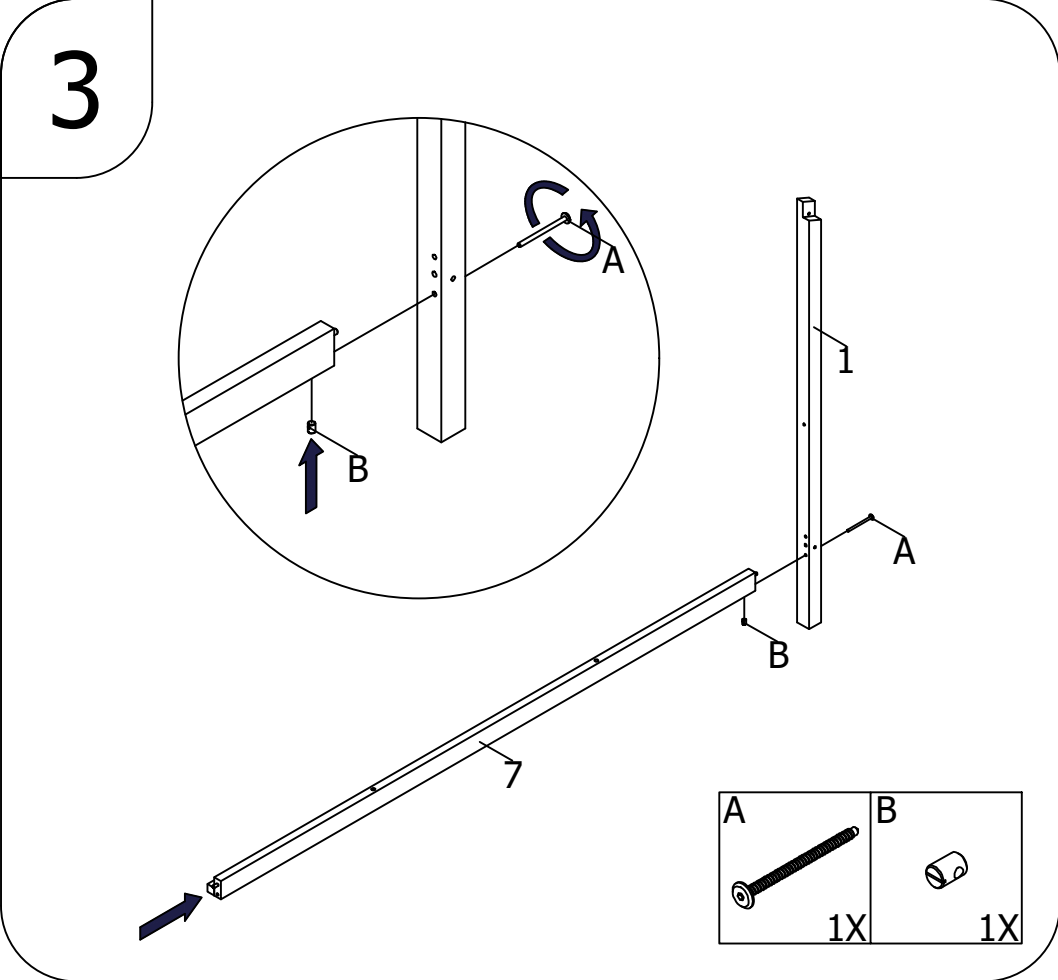

bopita®

ASSEMBLY INSTRUCTION
MONTAGE HANDLEIDING
MONTAGE ANLEITUNG
NOTICE DE MONTAGE
MANUAL DE MONTAJE

UK
NL
D
F
ESP

MODEL :ROBIN WITH LEGS
TYPE :BED 90X200
COLOUR :ROSEWOOD
ART.CODE :265010.48

Distributor:

BOPITA
Energieweg 1
6662 NS Elst
The Netherlands

www.bopita.com

25.04.2024.

A	B	C	D	E	F
					
M6X80 20X	M6 20X	Ø8X40 14X	M6X35 2X	3,5X35 12X	2X
G	H	I	J		
					
3,5X25 4X	2X	3,5X16 4X	SW4 1X		

1

2

3

4