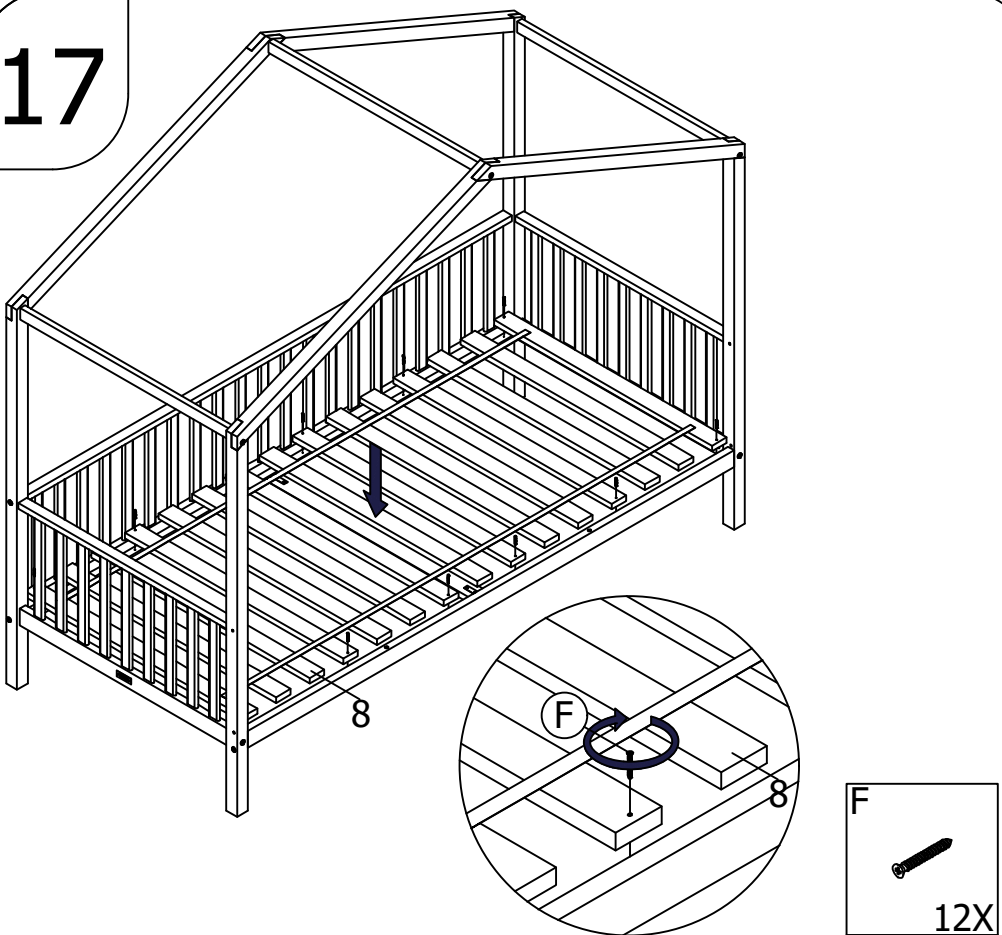

bopita®

ASSEMBLY INSTRUCTION
MONTAGE HANDLEIDING
MONTAGE ANLEITUNG
NOTICE DE MONTAGE
MANUAL DE MONTAJE

UK
NL
D
F
ESP

MODEL :ROBIN WITH LEGS
TYPE :BED 90X200
COLOUR :ROSEWOOD
ART.CODE :265010.48

Distributor:

13

14

15

16

17

18

19

20