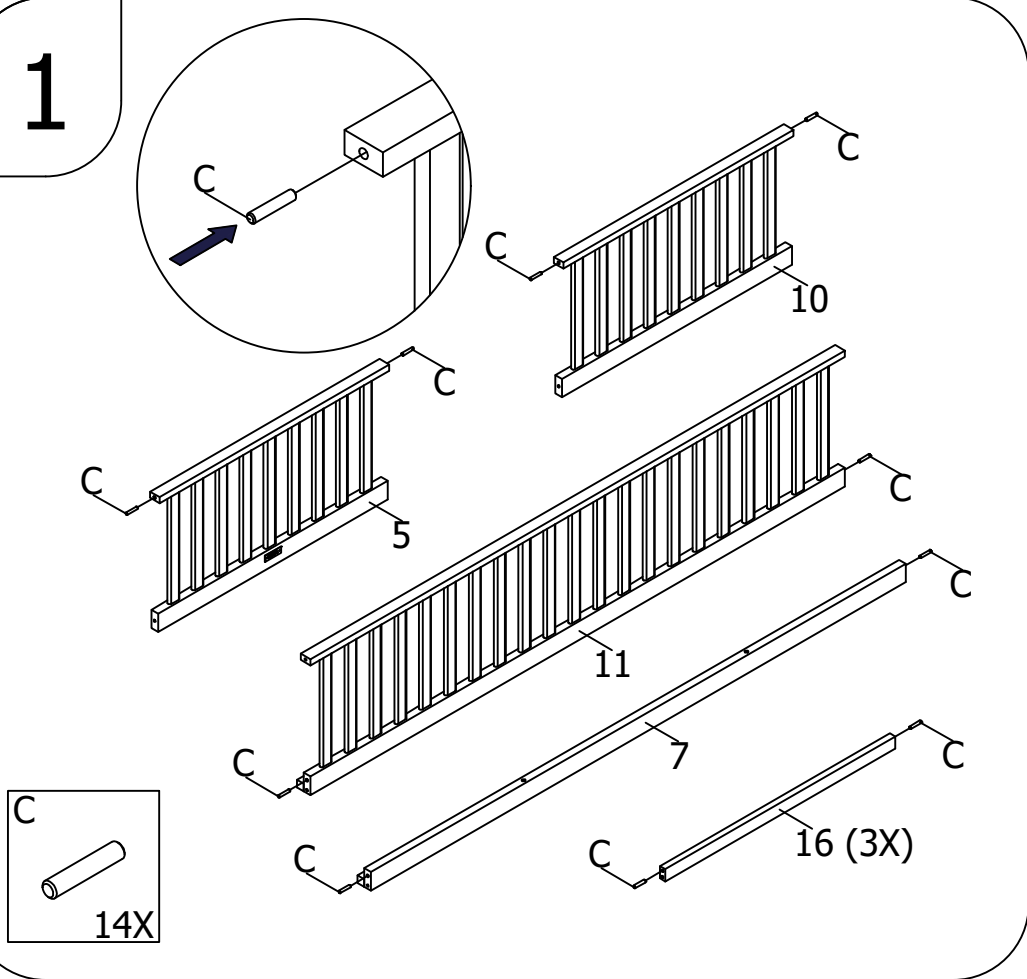

bopita®

ASSEMBLY INSTRUCTION
MONTAGE HANDLEIDING
MONTAGE ANLEITUNG
NOTICE DE MONTAGE
MANUAL DE MONTAJE

UK
NL
D
F
ESP

MODEL :ROBIN WITH LEGS
TYPE :BED 90X200
COLOUR :ROSEWOOD
ART.CODE :265010.48

Distributor:

BOPITA
Energieweg 1
6662 NS Elst
The Netherlands

www.bopita.com

25.04.2024.

A	B	C	D	E	F
					
M6X80 20X	M6 20X	Ø8X40 14X	M6X35 2X	3,5X35 12X	2X
G	H	I	J		
					
3,5X25 4X	2X	3,5X16 4X	SW4 1X		

1

2

3

4